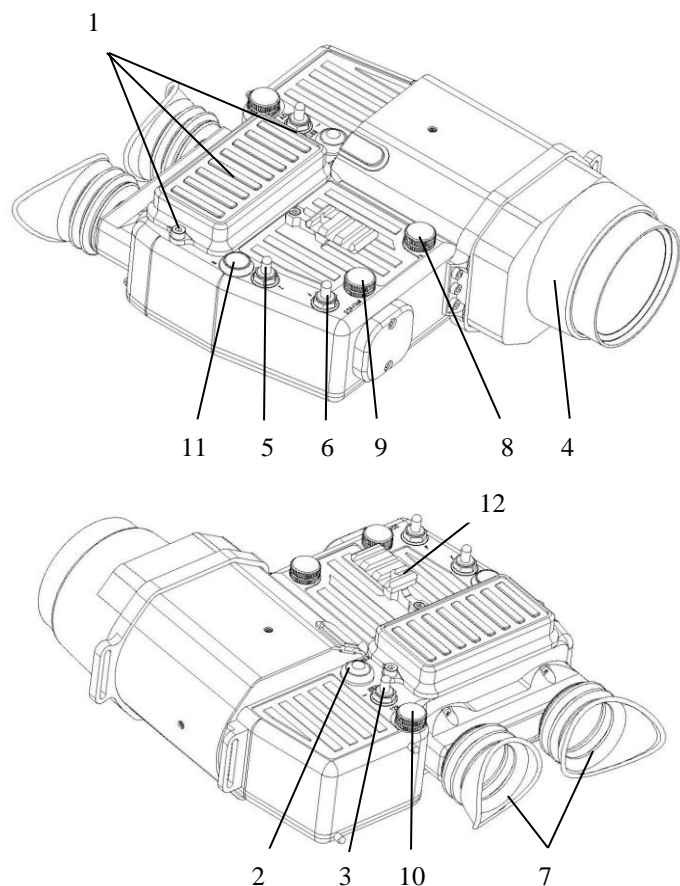

1. Прибор поставляется с установленными, заряженными батареями. При необходимости замены батарей, отвинтите два винта батарейного отсека (1) и снимите крышку. Установите 2 аккумуляторные батареи 18650, соблюдая полярность.
2. Включите прибор кнопкой (2). При необходимости установите прибор на треногу, используя крепление с резьбой 1/4" снизу прибора.
3. Прибор имеет автоматическую регулировку яркости экрана, однако ночью и при ярком свете днем, рекомендуется дополнительно использовать электронную регулировку яркости экрана. Для этого джойстиком (3) "BRT" установите оптимальную яркость изображения. Днем необходимо уменьшать яркость экрана, ночью – увеличивать.
4. Объектив (4) имеет две регулировки - увеличения (5) и фокуса (6). Регулируя джойстиком (5) и (6) добейтесь необходимого увеличения и резкости изображения. Окуляр (7) имеет фиксированное положение и рассчитан на зрение +/-2 диоптрии и диапазон базы глаз 60-70 мм.
5. Видео выход. Видео выход (8) предназначен для подключения любого видеозаписывающего или передающего устройства, имеющего стандартный видео вход.
6. Установка/извлечение microSD карты. Откройте крышку слота для microSD карты (9). Установите или извлеките microSD карту, нажав на нее. Максимальная емкость microSD карты 32 Гб.
7. Видеозапись. Для включения видеозаписи нажмите кнопку (11) при этом мигает желтый контрольный индикатор справа от экрана монитора. Для остановки видеозаписи нажмите кнопку (11) при этом индикатор засветится непрерывно.
8. Внимание! При отсутствии карты памяти, заполнении карты памяти или ее неисправности желтый индикатор будет мигать с большой частотой. В этом случае необходимо установить карту, если ее не было, извлечь карту, если она установлена, снять с нее информацию, сделать форматирование или заменить.