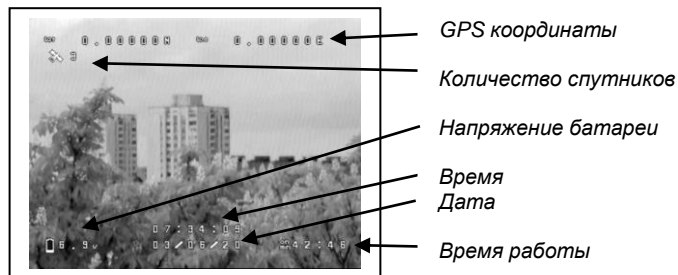

ПОРЯДОК РАБОТЫ

Внимание!

При включении прибора при температуре окружающей среды от -10° до 0° С изображение может появиться с задержкой до 10-20 сек. На экране монитора допускаются светлые пиксели (не более 4-х штук). Светлые пиксели допускаются заводами-изготовителями ТВ камер и ЖКИ мониторов. В ночном режиме количество светлых пикселей не нормируется.

Прибор имеет следующие органы управления:

- 1- батарейный отсек с 2-мя винтами,
- 2- кнопка вкл./выкл. (POWER),
- 3- джойстик регулировки яркости монитора (BRT),
- 4- объектив,
- 5- джойстик регулировки увеличения (Z),
- 6- джойстик регулировки фокуса (F),
- 7- окуляр,
- 8- видеовыход (V),
- 9- крышка слота для microSD карты до 32Гб (microSD),
- 10- вход внешнего питания 12В/зарядки батарей (10),
- 11- кнопка вкл./выкл. видеозаписи (R),
- 12- крепление для ИК осветителя.

Комплектность

FORTIS digital 21X zoom	1
ИК осветитель IR-530	1
Аккумулятор 18650	2
Батарея CR123	1
Адаптер сетевой 12/240В	1
Адаптер автомобильный	1
Микро SD карта 16Гб	1
Паспорт	1
Сумка	1

8. GPS датчик.

В прибор встроены GPS датчик. GPS датчик показывает на экране монитора GPS координаты в формате UTC, дату и время только при наличии связи со спутниками. Связь со спутниками устанавливается при наличии не менее 3-х спутников.

9. Внешнее питание. Зарядка батарей.

Напряжение питания батареи индицируется на экране монитора слева внизу. При разряде батареи индикатор батареи начнет мигать. Для зарядки батарей подключите автомобильный или сетевой адаптер в разъем (10) при этом загорится красный индикатор справа. Время зарядки около 4 часов. При полной зарядке батареи загорится зеленый индикатор.

10. Инфракрасный осветитель.

При экстремальных условиях наблюдения (темная ночь без звездного и лунного света) рекомендуется использовать ИК осветитель IR-530-850 (см. инструкцию на осветитель). Осветитель крепится на базу (12).

ОСОБЕННОСТИ ЭКСПЛУАТАЦИИ И ОБСЛУЖИВАНИЯ ПРИБОРА

Храните прибор в чехле в сухом отапливаемом, вентилируемом помещении с относительной влажностью до 95% при температуре 25°С вдали. Предохраняйте прибор от механических повреждений. Если прибор внесен с холода в теплое помещение, изображение может быть мутным в связи с образованием конденсата на наружных линзах.

Защищайте линзы от грязи, так как жирные пятна и грязь влияют на качество изображения. Если необходимо, чистите их чистой мягкой тканью смоченной спиртом.

Прибор имеет степень защиты от попадания влаги IP65 и может эксплуатироваться при атмосферных осадках средней интенсивности и не предназначен для погружения в воду.

Архангельск (8182)63-90-72
Астана (7172)727-132
Астрахань (8512)99-46-04
Барнаул (3852)73-04-60
Белгород (4722)40-23-64
Брянск (4832)59-03-52
Владивосток (423)249-28-31
Волгоград (844)278-03-48
Вологда (8172)26-41-59
Воронеж (473)204-51-73
Екатеринбург (343)384-55-89
Иваново (4932)77-34-06

Ижевск (3412)26-03-58
Иркутск (395)279-98-46
Казань (843)206-01-48
Калининград (4012)72-03-81
Калуга (4842)92-23-67
Кемерово (3842)65-04-62
Киров (8332)68-02-04
Краснодар (861)203-40-90
Красноярск (391)204-63-61
Курск (4712)77-13-04
Липецк (4742)52-20-81

Киргизия (996)312-96-26-47

Магнитогорск (3519)55-03-13
Москва (495)268-04-70
Мурманск (8152)59-64-93
Набережные Челны (8552)20-53-41
Нижний Новгород (831)429-08-12
Новокузнецк (3843)20-46-81
Новосибирск (383)227-86-73
Омск (3812)21-46-40
Орел (4862)44-53-42
Оренбург (3532)37-68-04
Пенза (8412)22-31-16

Россия (495)268-04-70

Пермь (342)205-81-47
Ростов-на-Дону (863)308-18-15
Рязань (4912)46-61-64
Самара (846)206-03-16
Санкт-Петербург (812)309-46-40
Саратов (845)249-38-78
Севастополь (8692)22-31-93
Симферополь (3652)67-13-56
Смоленск (4812)29-41-54
Сочи (862)225-72-31
Ставрополь (8652)20-65-13

Казахстан (772)734-952-31

Сургут (3462)77-98-35
Тверь (4822)63-31-35
Томск (3822)98-41-53
Тула (4872)74-02-29
Тюмень (3452)66-21-18
Ульяновск (8422)24-23-59
Уфа (347)229-48-12
Хабаровск (4212)92-98-04
Челябинск (351)202-03-61
Череповец (8202)49-02-64
Ярославль (4852)69-52-93